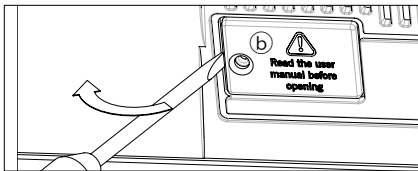

## Installation der micro SD-Karte | Installing the micro SD Card

Um die micro SD-Karte im Instrument vor Diebstahl oder Verlust zu schützen, verbirgt sich diese hinter einer kleinen Schraubklappe auf der Rückseite des Instruments.

To protect the micro SD card from theft or loss, it will be hidden behind a small unscrewable cover on the rear of the instrument.

Schritt 1 | Step 1

(a) Schrauben Sie die kleine Schraubklappe mit einem Kreuzschlitz-Schraubendreher auf.

(a) Use a Phillips screwdriver to unscrew the small protective cover.

Schritt 2 | Step 2

Entfernen Sie die Klappe (b) mit einem Flachsraubendreher.

Use a flathead screwdriver to remove the cover (b).

Schritt 3 | Step 3

Installieren Sie die micro SD-Karte (c) in dem dafür vorgesehenen Kartenschacht. Achten Sie darauf, dass die Kontakte der micro SD-Karte nach unten zeigen. Ein kleines Klick-Geräusch bestätigt, dass die Karte richtig eingerastet ist.