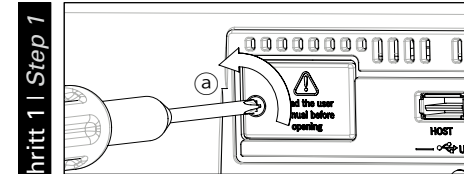

First download the provided data packet and then use a USB flash drive to install the software contained in the packet on the Pa700. Make a backup of your personal Pa700 data before you install the MUSIKANT software! The data packet also contains PDF documents with detailed installation and backup instructions for your personal data. To read these documents you will need to install a free PDF Viewer such as Adobe Acrobat Reader (www.adobe.com/de/products/reader.html).

To avoid misuse, the data of the MUSIKANT software (styles, sounds, PCM data, etc.) is copy-protected. The supplied micro SD card activates the MUSIKANT software for use on your KORG Pa700. To achieve this, you must install the micro SD card on the rear of the Pa700. The next page describes how the micro SD card has to be installed in the Pa700.

Inhalt | Contents

INSTALLATION DER MICRO SD KARTE | <i>INSTALLING THE MICRO SD CARD</i>.....	3
ÜBERSICHTEN | <i>OVERVIEWS</i>	
STYLES | <i>STYLES</i>	4
KEYBOARDSETS | <i>KEYBOARDSETS</i>.....	6
SOUNDS & DRUMKITS | <i>SOUNDS & DRUMKITS</i>.....	9
PADS | <i>PADS</i>.....	12

Installation der micro SD-Karte | *Installing the micro SD Card*

Um die micro SD-Karte im Instrument vor Diebstahl oder Verlust zu schützen, verbirgt sich diese hinter einer kleinen Schraubklappe auf der Rückseite des Instruments.

To protect the micro SD card from theft or loss, it will be hidden behind a small unscrewable cover on the rear of the instrument.

Schritt 1 | Step 1
(a) Schrauben Sie die kleine Schraubklappe mit einem Kreuzschlitz-Schraubendreher auf.
(a) Use a Phillips screwdriver to unscrew the small protective cover.