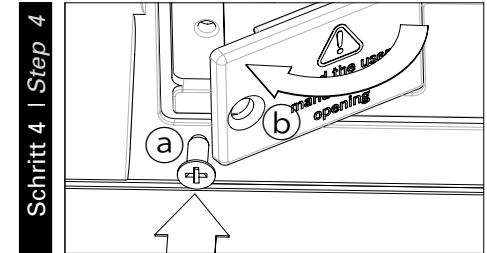

## Installation der micro SD-Karte | *Installing the micro SD Card*

Um die micro SD-Karte im Instrument vor Diebstahl oder Verlust zu schützen, verbirgt sich diese hinter einer kleinen Schraubklappe auf der Rückseite des Instruments.

To protect the micro SD card from theft or loss, it will be hidden behind a small unscrewable cover on the rear of the instrument.

**Schritt 1 | Step 1**  
(a) Schrauben Sie die kleine Schraubklappe mit einem Kreuzschlitz-Schraubendreher auf.  
(a) Use a Phillips screwdriver to unscrew the small protective cover.

**Schritt 2 | Step 2**  
Entfernen Sie die Klappe (b) mit einem Flachschraubendreher.  
Use a flathead screwdriver to remove the cover (b).

**Schritt 3 | Step 3**  
Installieren Sie die micro SD-Karte (c) in dem dafür vorgesehenen Kartenschacht. Achten Sie darauf, dass die Kontakte der micro SD-Karte nach unten zeigen. Ein kleines Klick-Geräusch bestätigt, dass die Karte richtig eingerastet ist.  
Install the micro SD card (c) in the intended card slot. Make sure that the contacts of the micro SD card point downwards. A soft click confirms that the card has correctly locked into place.